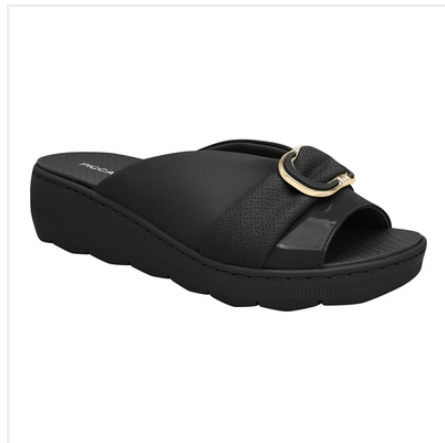

35 - 36 - 34 - 33
\$44.99

PICCADILLY CERRADO NEGRO
(654057-10.PY)

35 - 36 - 37 - 38 - 34 - 33
\$64.99

PICCADILLY CERRADO BEIGE
(143226-4.PY)

36 - 37 - 35 - 38 - 34 - 33
\$59.99

PICCADILLY SANDALIA NEGRO
(568067-4.PY)