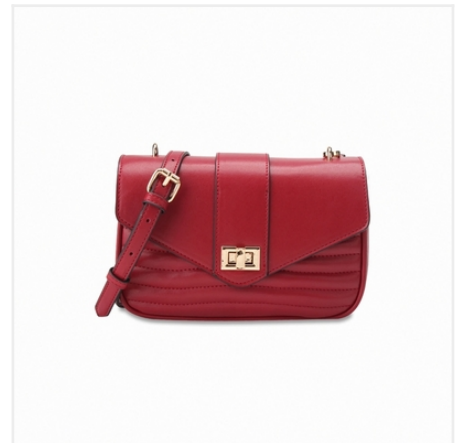

34 - 33 - 36 - 35 **\$64.99**

PICCADILLY SNEAKER BLANCO
(925002-5.PY)

35 - 34 - 33 - 36 - 37 **R\$ 89,99**

PICCADILLY CERRADO NEGRO
(250234-9.PY)

35 - 36 - 37 - 38 - 34 - 33 **\$54.99**

PICCADILLY CARTERA ROJO
(H23587-2.PY)