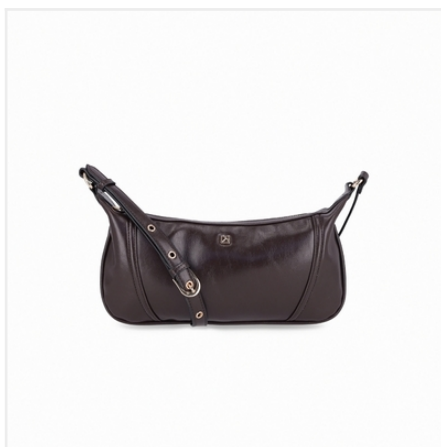

PICCADILLY SANDALIA BLANCO
(568058-7.PY)

36 - 37 - 39 - 38 - 35 - 34 - 33 ~~\$79.99~~
\$47.99

PICCADILLY SNEAKER NEGRO
(936017-5.PY)

36 - 37 - 39 - 38 - 34 - 33 **R\$ 79,99**

PICCADILLY SNEAKER NEGRO
(915002-5.PY)

36 - 35 - 37 - 39 - 38 - 34 **\$79.99**

PICCADILLY SANDALIA BLANCO
(568061-17.PY)

35 - 34 - 36 - 37 - 33 ~~\$79.99~~
\$47.99

PICCADILLY CARTERA CAFÉ
(H23581-2.PY)

0 **\$49.99**

PICCADILLY SANDALIA PLATA
(508055-1.PY)