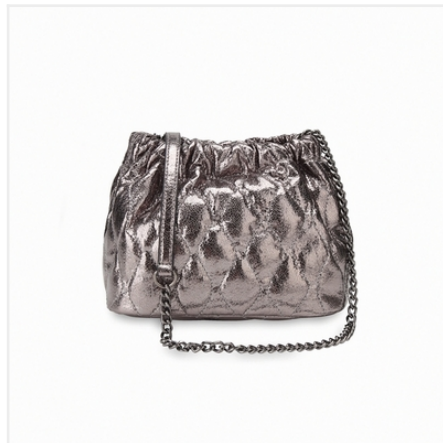

0 ~~R\$ 44,99~~
R\$ 26,99

PICCADILLY SNEAKER NEGRO
(985012-6.PY)

36 - 37 - 35 - 39 - 38 - 34 - 33 **R\$ 79,99**

PICCADILLY SNEAKER NEGRO
(985010-3.PY)

36 - 35 - 37 - 34 - 39 - 38 **R\$ 79,99**

PICCADILLY SNEAKER BLANCO
(949024-4.PY)

36 - 35 - 34 - 37 **\$79.99**

PICCADILLY SANDALIA BEIGE
(408232-1.PY)

37 - 36 - 40 - 39 - 38 - 35 - 34 - 33 **R\$ 59,99**

PICCADILLY CARTERA GRIS (H23570-2.PY)

0 **\$39.99**

PICCADILLY SNEAKER VERDE
(970109-1.PY)