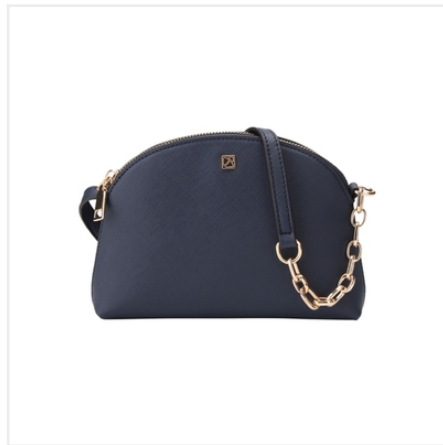

PICCADILLY CARTERA NEGRO
(H20293D-1.PY)

0 ~~\$64.99~~
\$38.99

PICCADILLY CARTERA NEGRO
(H23582-1.PY)

0 **R\$ 79,99**

PICCADILLY SANDALIA BEIGE
(160084-1.PY)

36 - 37 - 35 - 34 - 33 **R\$ 74,99**

PICCADILLY SANDALIA NEGRO
(543080-2.PY)

35 - 34 - 33 - 37 - 36 - 38 **\$64.99**

PICCADILLY CERRADO NEGRO
(147311-6.PY)

34 - 36 - 35 - 33 **\$74.99**

PICCADILLY CERRADO BEIGE
(745035-840.PY)

36 - 37 - 33 - 38 - 35 - 34 **\$59.99**

PICCADILLY CARTERA AZUL
(H222129A-2.PY)

0 **R\$ 44,99**

PICCADILLY SNEAKER NEGRO
(925001-2.PY)

34 - 35 - 33 - 36 - 37 **R\$ 89,99**

ENDEREÇO
Alfonso Moreno Mora, 98
San Sebastian, Cuenca - Azuay

E-MAIL
ventasdigitales@orfacorp.com
<https://ecuador.storepiccadilly.com>