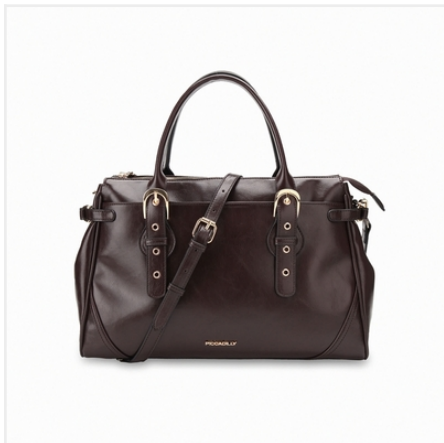

36 - 35 - 37 - 34 - 38 - 33
R\$ 49,99

PICCADILLY CERRADO NEGRO
(739015-248.PY)

37 - 38 - 39 - 36
\$59.99

PICCADILLY CERRADO NEGRO
(749101-86.PY)

36 - 35 - 37 - 38 - 33
\$74.99

PICCADILLY CARTERA CAFÉ
(H23582-2.PY)

0
R\$ 79,99

PICCADILLY CERRADO NEGRO
(274074-36.PY)

35 - 36 - 33 - 34 - 38 - 37
\$54.99

PICCADILLY SNEAKER NEGRO
(970104-4.PY)

36 - 35 - 33 - 38 - 37 - 34
R\$ 59,99

ENDEREÇO
Alfonso Moreno Mora, 98
San Sebastian, Cuenca - Azuay