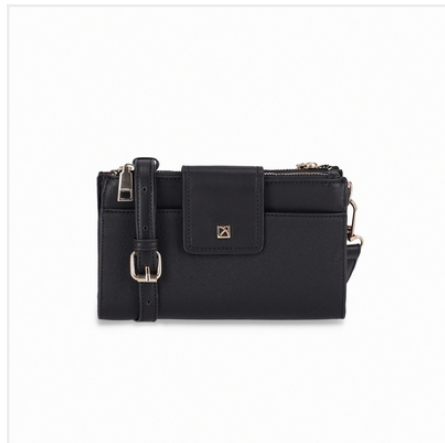

PICCADILLY CERRADO BLANCO
(739063-10.PY)

33 - 36 - 35 - 34 - 38 **R\$ 64,99**

PICCADILLY SANDALIA NEGRO
(568056-8.PY)

36 - 38 - 37 - 39 - 34 - 35 ~~\$64.99~~
\$38.99

PICCADILLY SANDALIA AZUL
(715023-1.PY)

36 - 35 - 38 - 37 - 34 - 33 **\$79.99**

PICCADILLY CARTERA NEGRO
(H23575-1.PY)

0 **R\$ 49,99**

PICCADILLY SANDALIA BLANCO
(459004-18.PY)

36 - 35 - 37 - 34 - 33 - 39 - 38 **\$69.99**

ENDEREÇO
Alfonso Moreno Mora, 98
San Sebastian, Cuenca - Azuay