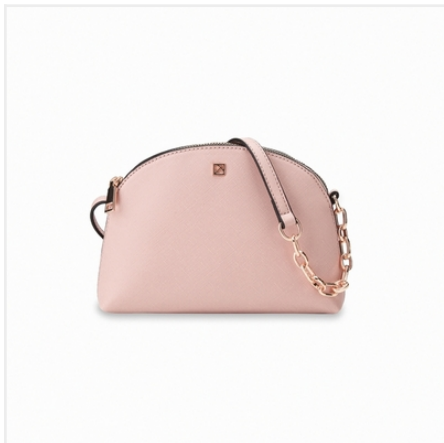

\$64.99

EDIÇÃO LIMITADA

PICCADILLY SANDALIA ROSADO
(571003-39.PY)

35 - 34 - 36 - 33 - 37

\$54.99

PICCADILLY SANDALIA BLANCO
(748033-1.PY)

36 - 35 - 38 - 37 - 34 - 33

R\$ 69,99

PICCADILLY CERRADO BLANCO
(279004-95.PY)

36 - 35 - 37 - 39 - 38 - 34 - 33

\$64.99

PICCADILLY CARTERA ROSADO
(H222129A-3.PY)

0

\$44.99

PICCADILLY SNEAKER NEGRO
(949024-3.PY)

36 - 35 - 34 - 37